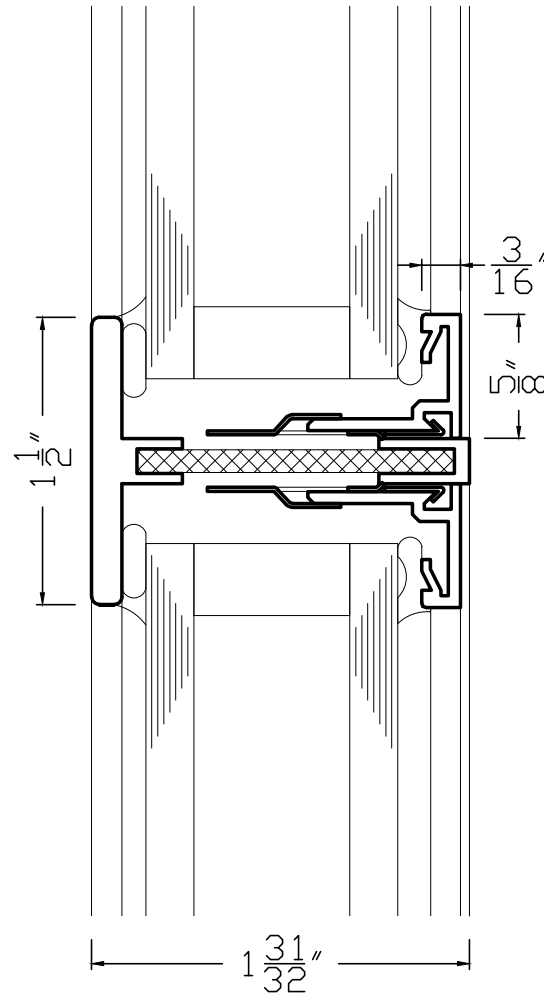

# T5000 CASEMENT VENT – MUNTIN DETAILS

| '20

**WINDOWS + DOORS + MORE**